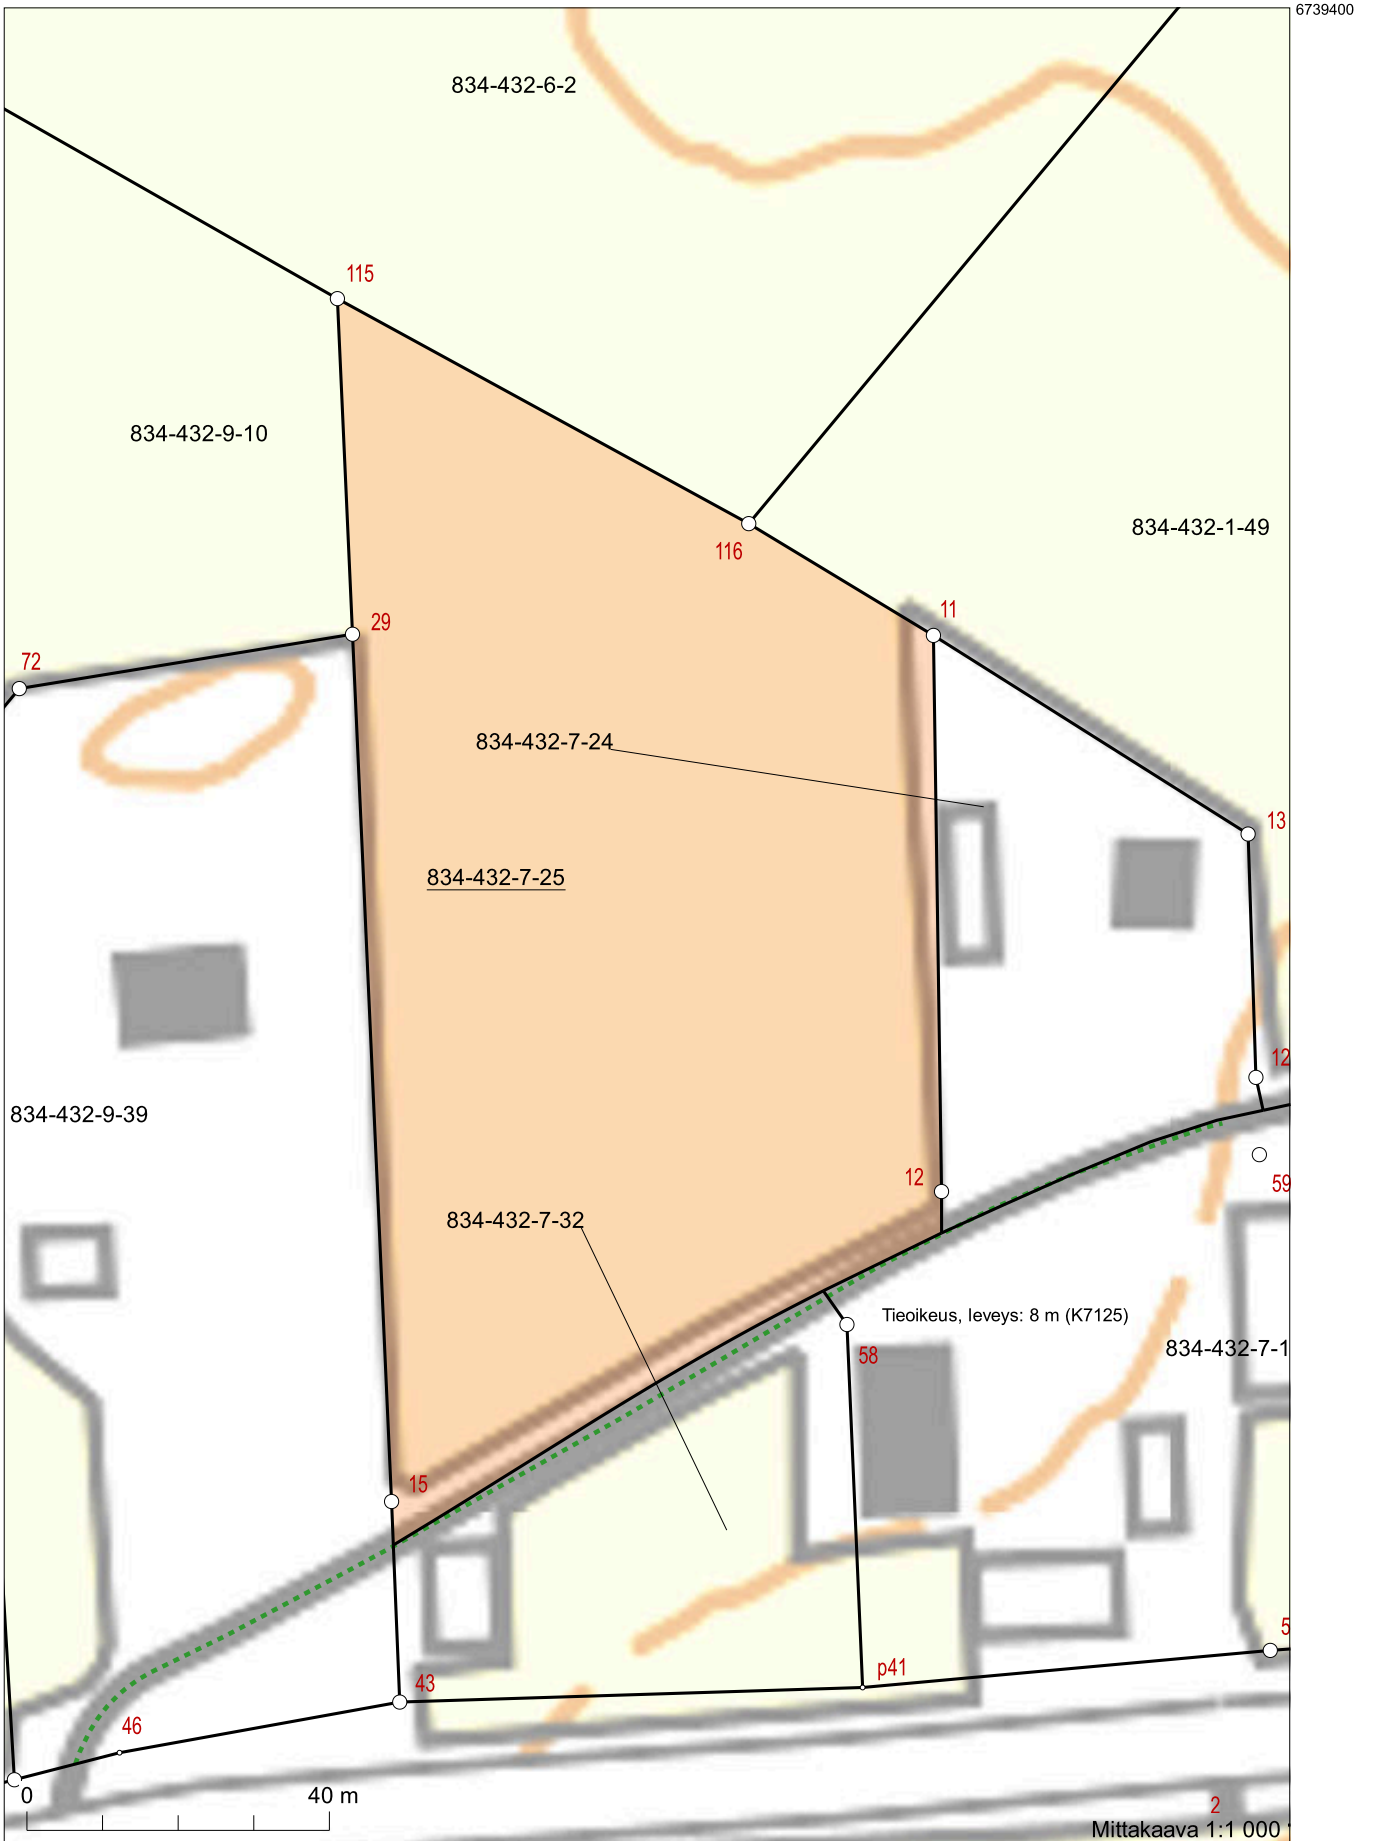

Kiinteistötunnus: 834-432-7-25
 Nimi: NUMMIPELTO
 Rekisteriyksikkölaji: Tila
 Kunta: Tammela (834)
 Palstojen lukumäärä: 2

Rekisteriyksikön alueella on yleiskaava.

Tulostettu kiinteistötietojärjestelmästä 13.1.2026.

Kiinteistörekisterin tiedoissa voi olla puutteita ja epätarkkuuksia. Rekisteriyksikön tarkka alueellinen ulottuvuus selviää toimitusasiakirjoista ja maastosta. Rekisteritiedoista katso tarkemmin www.maanmittauslaitos.fi/rekisteritiedot.

6744438

Mittakaava 1:50 000

331141 Koordinaatisto: ETRS-TM35FIN
Taustakartta on viitteellinen.

6739157
331311

337750 Koordinaatisto: ETRS-TM35FIN
Taustakartta on viitteellinen.

6740854
338090