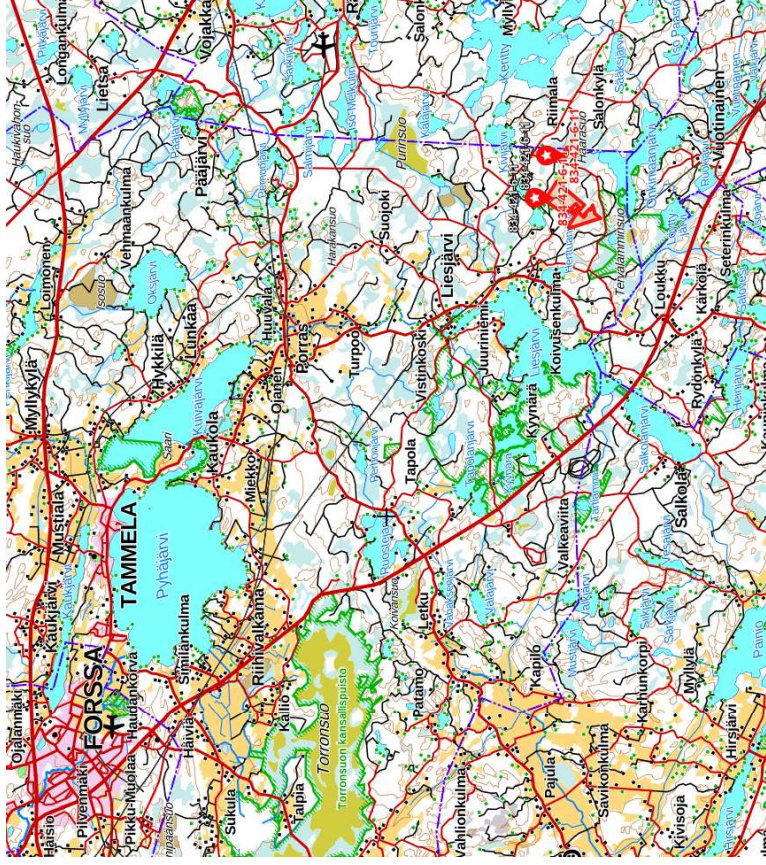

Lintumaa, Tammela

Kartta: Maanmittauslaitoksen Maastotietokannan aineisto 08/2025

- Kiinteistöt 834-421-6-11 Lintumaa ja 834-421-6-14 Karhukaski, kokonaispinta-ala noin 123 ha
- Tammelan kunta omistaa ko. kiinteistöt

Kartta: Maanmittauslaitoksen Maastotietokannan aineisto 08/2025