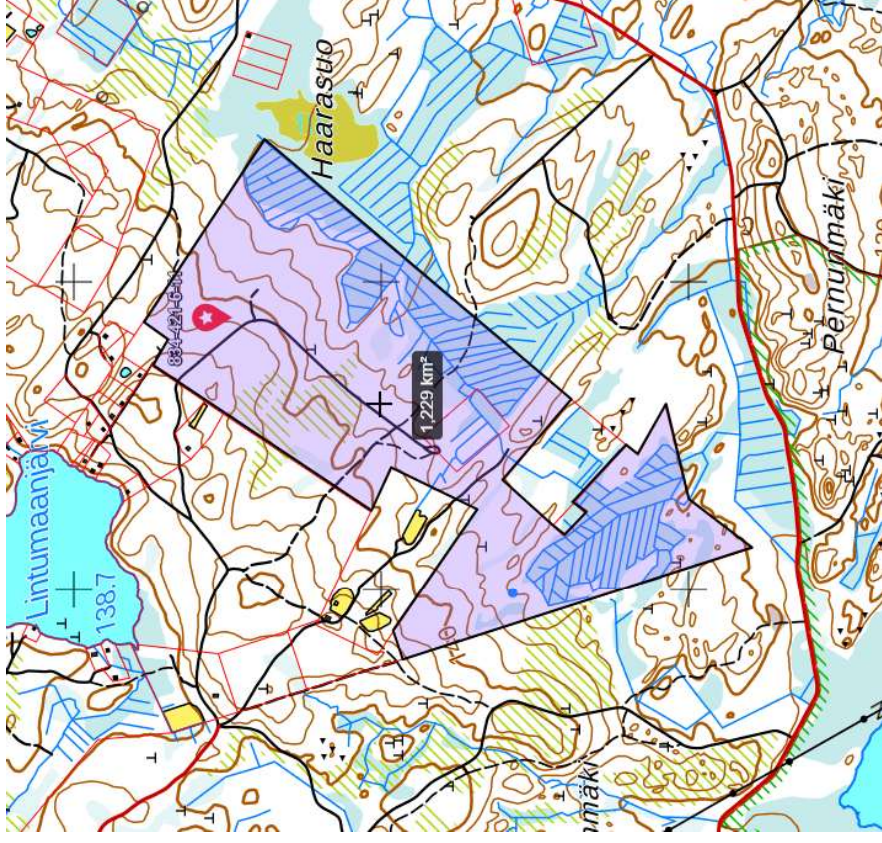

Lintumaa, Tammela

Kartta: Maanmittauslaitoksen Maastotietokannan aineisto 08/2025

- Kiinteistöt 834-421-6-11 Lintumaa ja 834-421-6-14 Karhukaski, kokonaispinta-ala noin 123 ha
- Tammelan kunta omistaa ko. kiinteistöt

Kartta: Maanmittauslaitoksen Maastotietokannan aineisto 08/2025