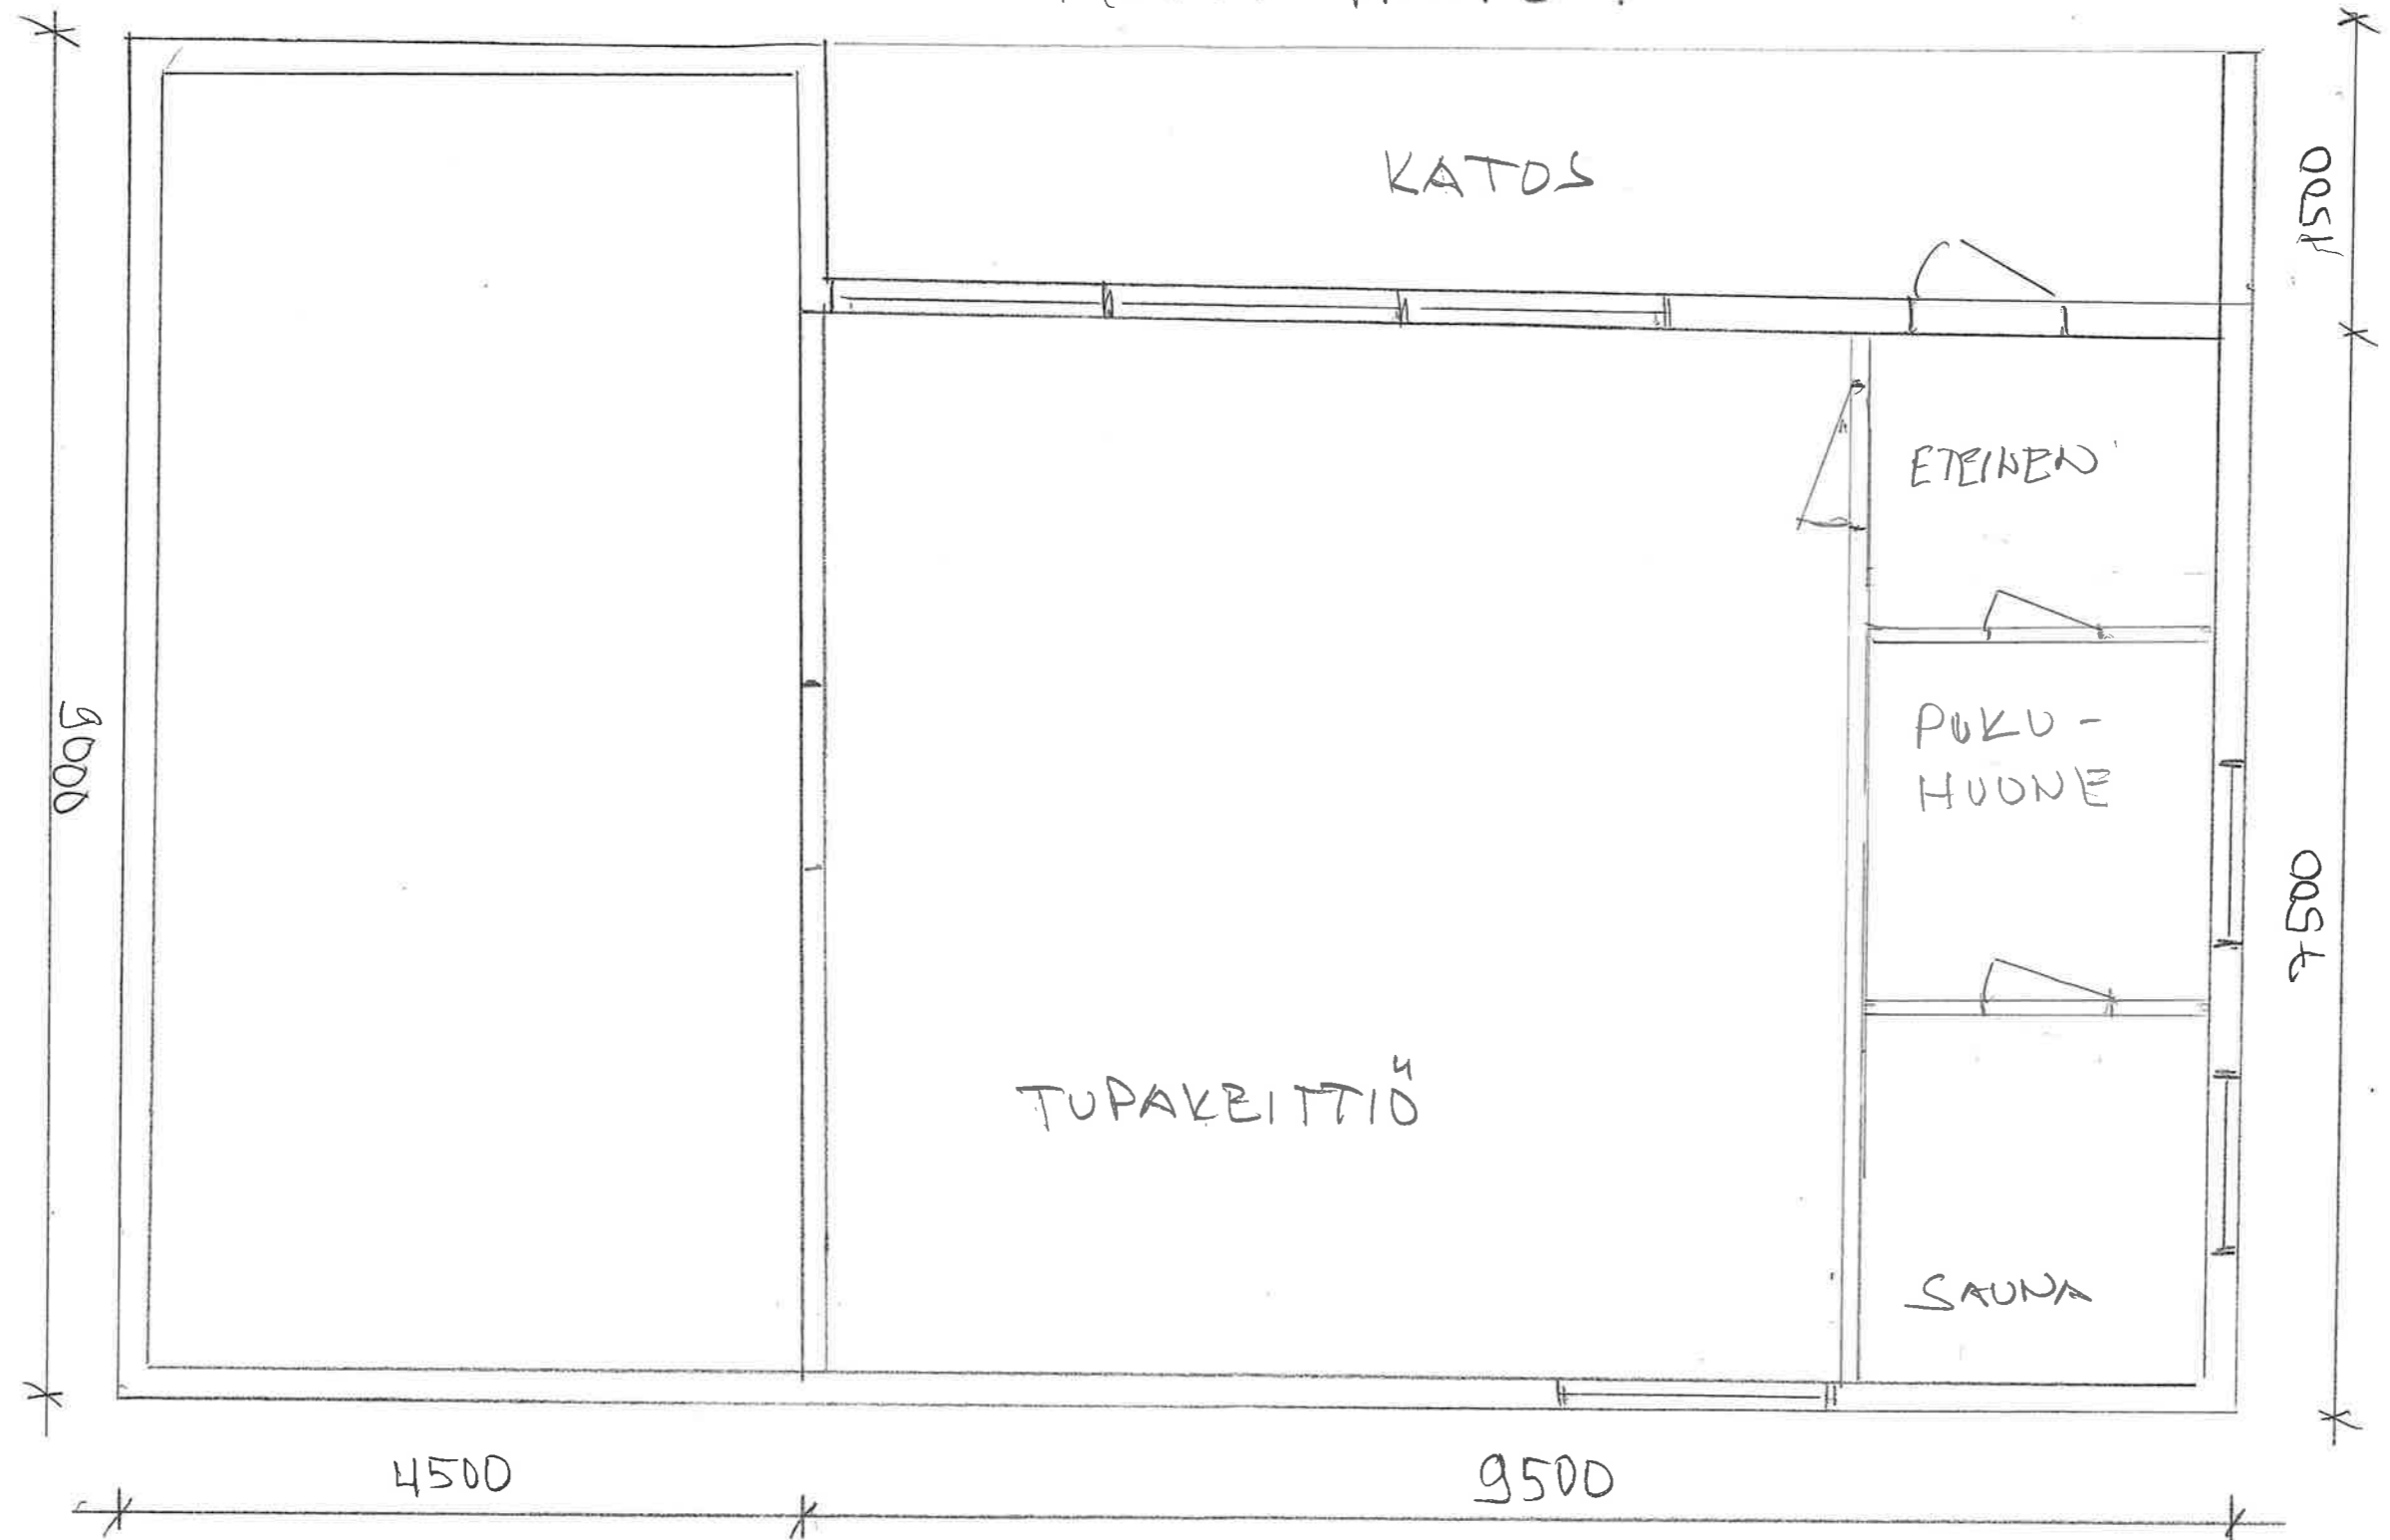

# MÖKKI HIEPERI

LAAJENNUS  
2022-2023  
RAKENNUSLUPA  
2022-80

VANHAAN OSAN TILALLE  
RAKENNETAAN UUSI RAKEN-  
NUS OLA  
SISÄLTÄÄ KEITTIÖN, OLESKELU-  
HUONON  
SAUNAN

MÖKKI HIEPERI  
MÖKKIRAKENNAN-  
TIIE 30  
31380 LETKU  
1:50