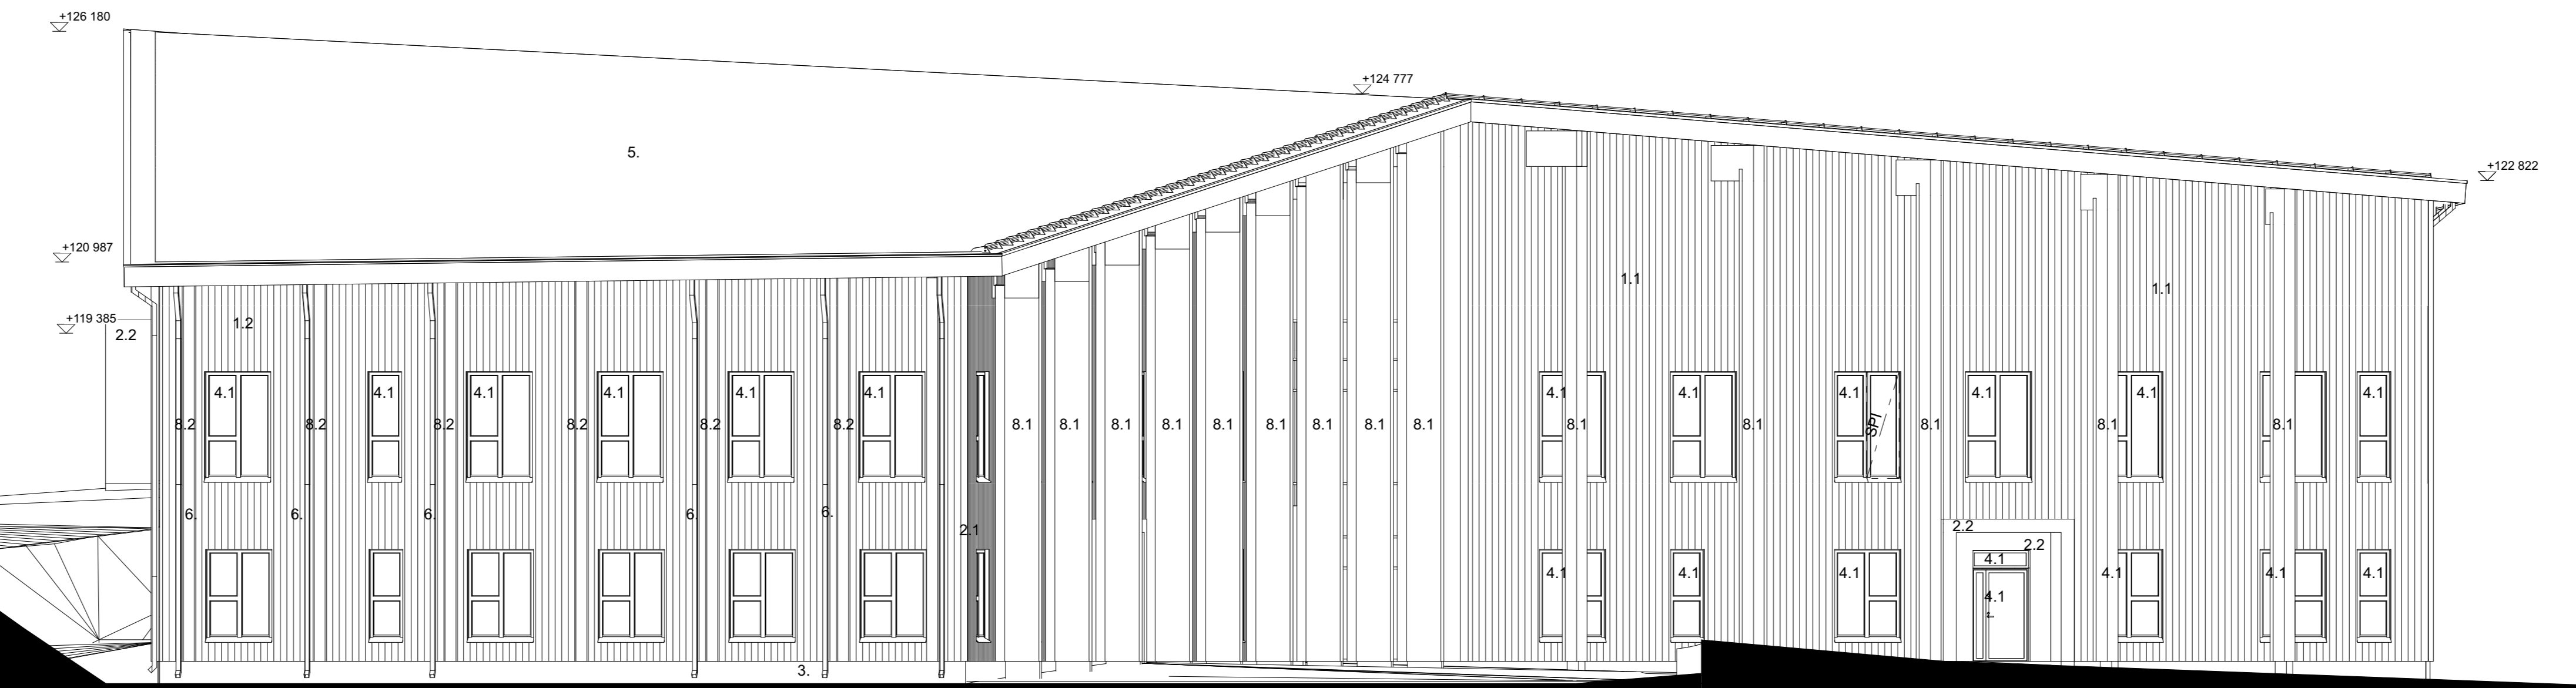

- 1.1 Maalattu paneli, vaalea beige
- 1.2 Maalattu paneli, tummanharmaa
- 2.1 Kuitusementilevy, harmaa
- 2.2 Kuitusementilevy, oliivinvihreä
- 3. Betoni, luonnonvärinen
- 4.1 Lasi, kirkas
- 4.2 Lasi, taustamaalattu, harmaa
- 6. Metall, maalattu, harmaa
- 6.2 Metall, maalattu, tummanharmaa
- 7. Maalattu metallikasetti, tummanharmaa
- 8.1 Liimapuu, luonnonvärinen
- 8.2 Liimapuu, tummanharmaa

K.osa/Kylä	Kortteli/tila	Yhtiö/Rno	Viranomaisen arkistointimerkintä varten
TAMMELA	164	1	
Rakennustoimipiste			Juoks.n:o
Uudisrakennus			Pääpiirustus
Rakennuskohteen nimi ja osoite			Piirustuksen sisältö
Tammelan Yhtenäiskoulu Uusi alakoulu Koulutie 1 31300 TAMMELA			Julkisivu Länteen 1:100
Suunnittelijan nimi, päiväys ja allekirjoitus			Suunnittelua, työn numero ja piirustuksen numero
LUOVAUS LUOVAUS ARKKITEHDIT OY Lutherinkatu 2 00100 Helsinki - 09 69 400 50 - www.luovaus.fi	18.11.2022		ARK B099 005_102