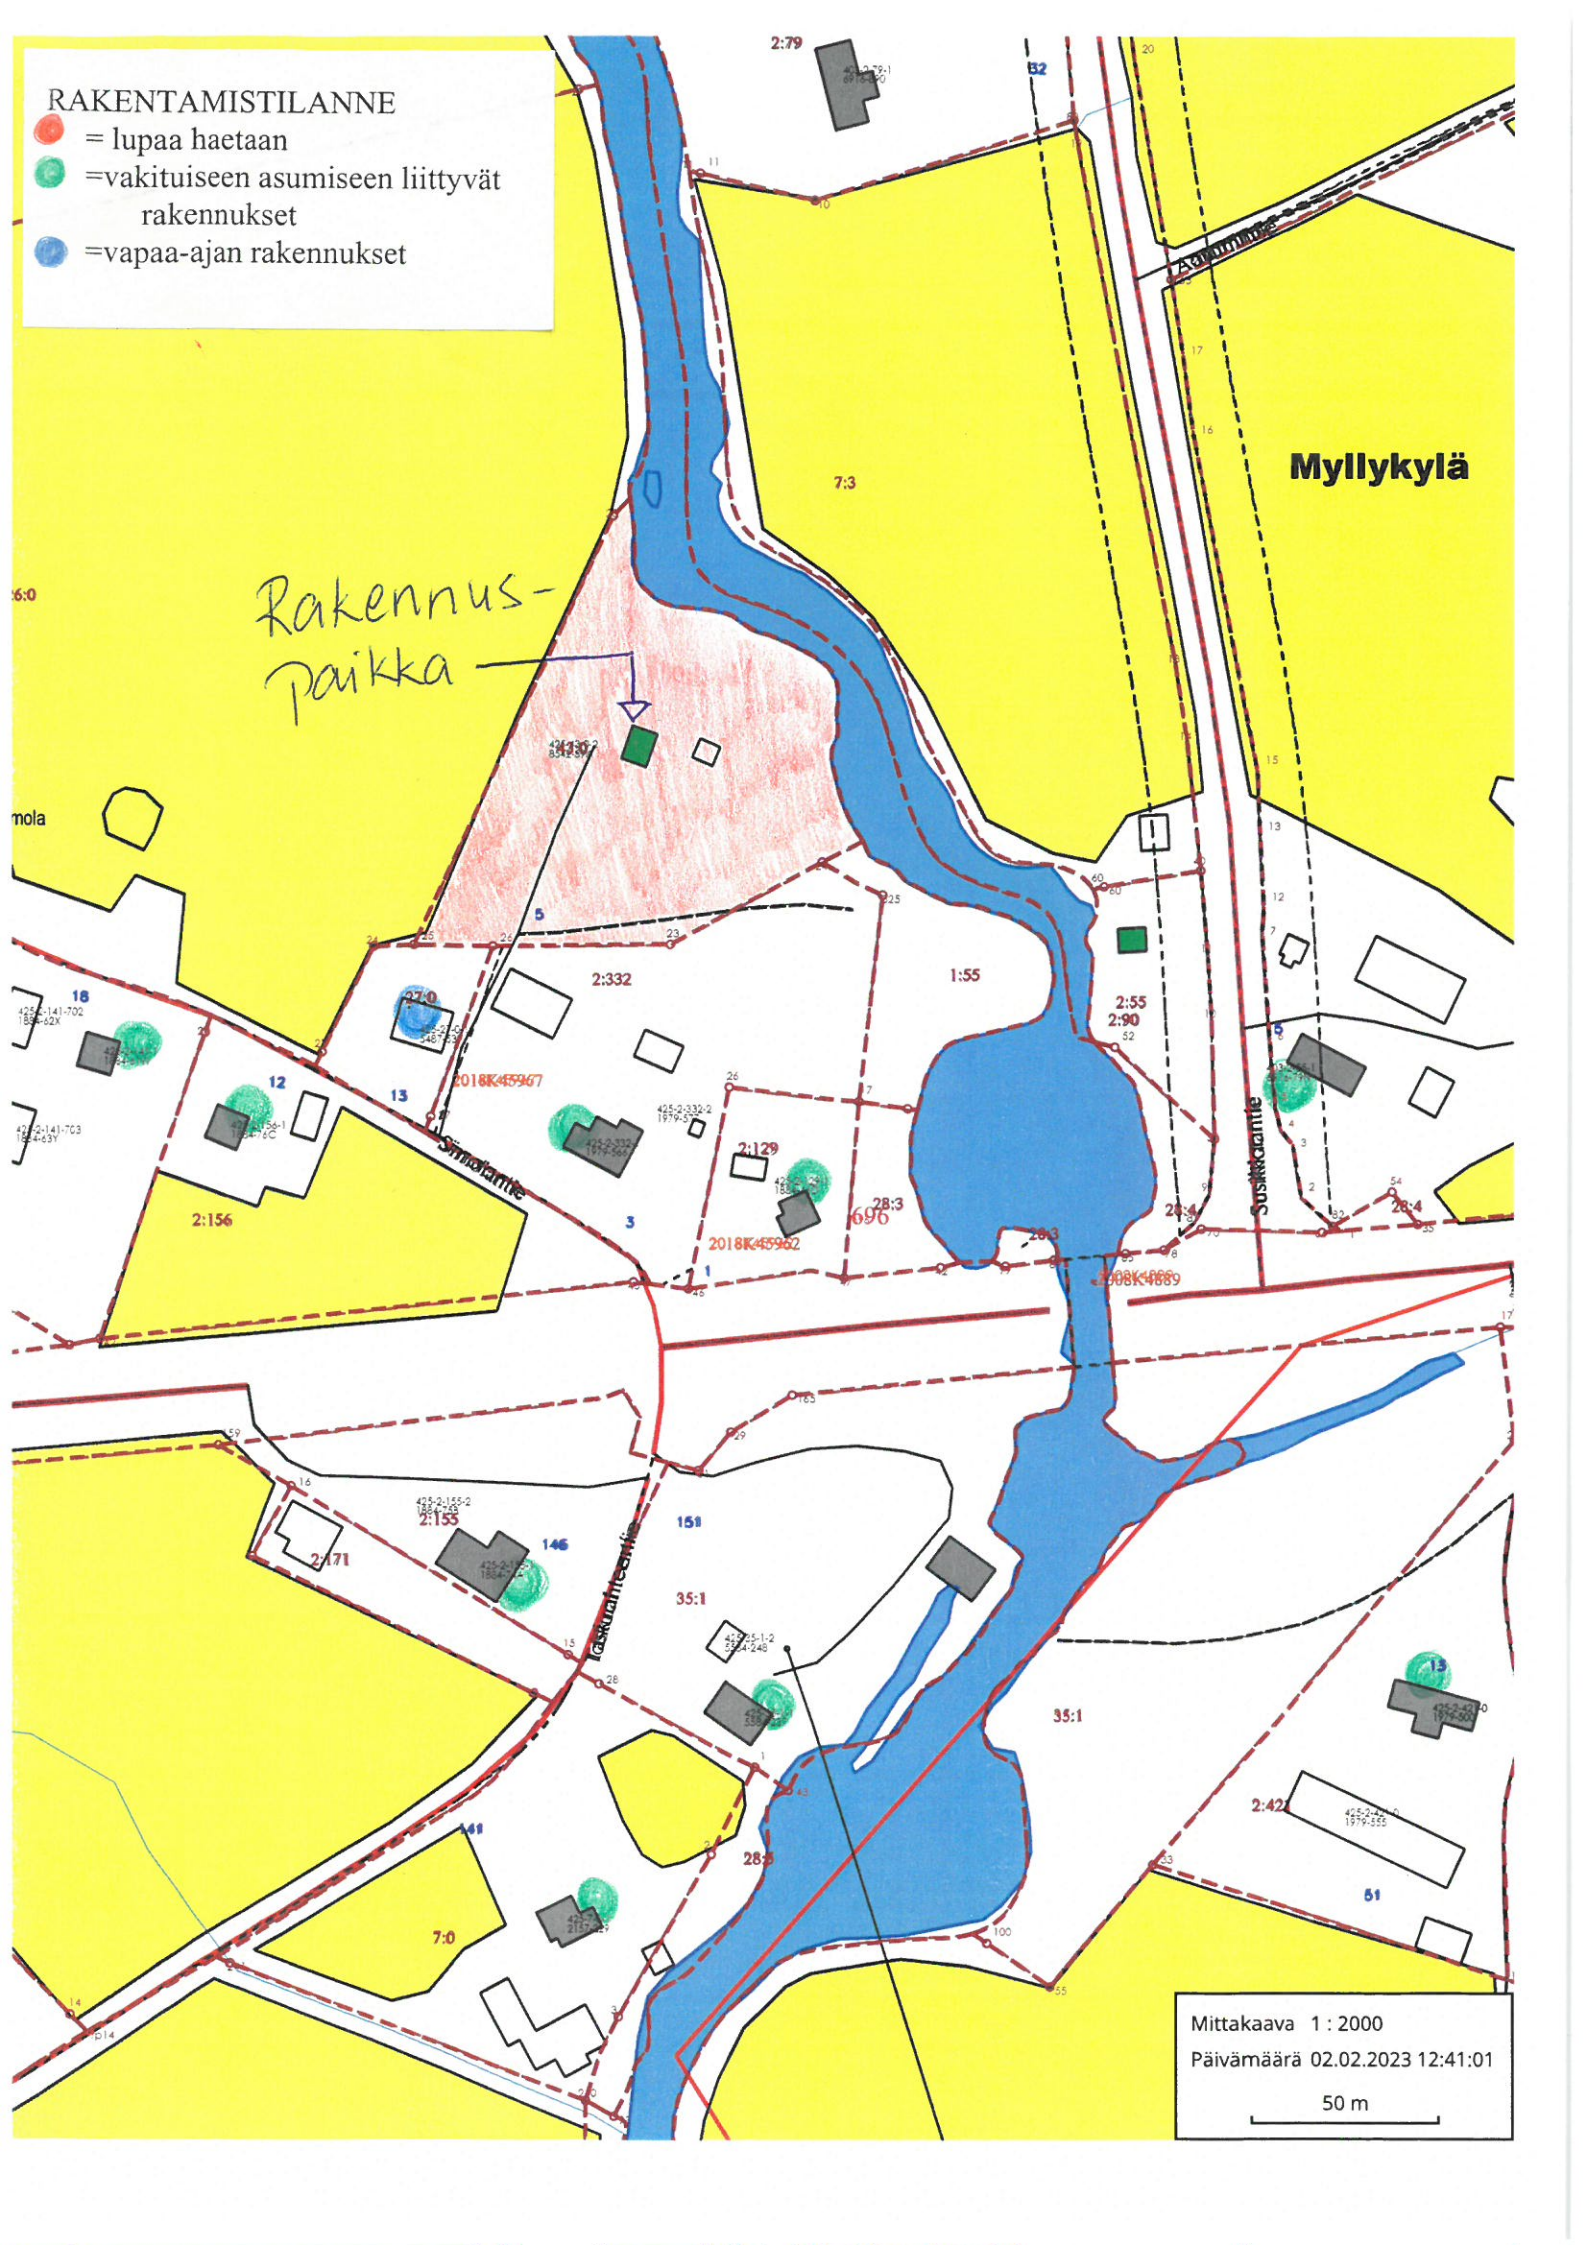

RAKENTAMISTILANNE

- = lupaa haetaan
- = vakituiseen asumiseen liittyvät rakennukset
- = vapaa-ajan rakennukset

Rakennuspaikka

Myllykylä

Mittakaava 1 : 2000
Päivämäärä 02.02.2023 12:41:01
50 m