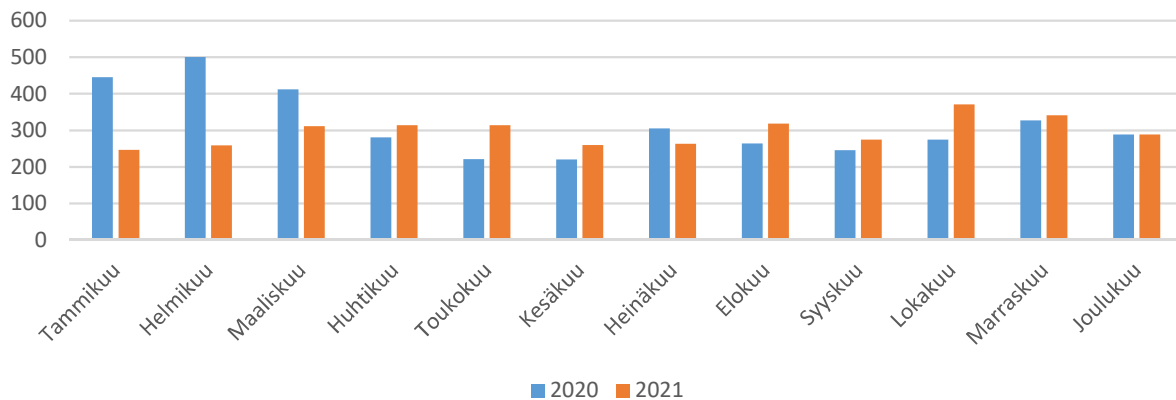

Ahomäki JV

Erkintie JV

Hannunlahti JV

Hevonniemi (Vekkilä)

Ilsaksentie (Hossopiri)

Johdinkuja (Vastustie)

Kaukjärvi

Kaukjärventie (Mutala)