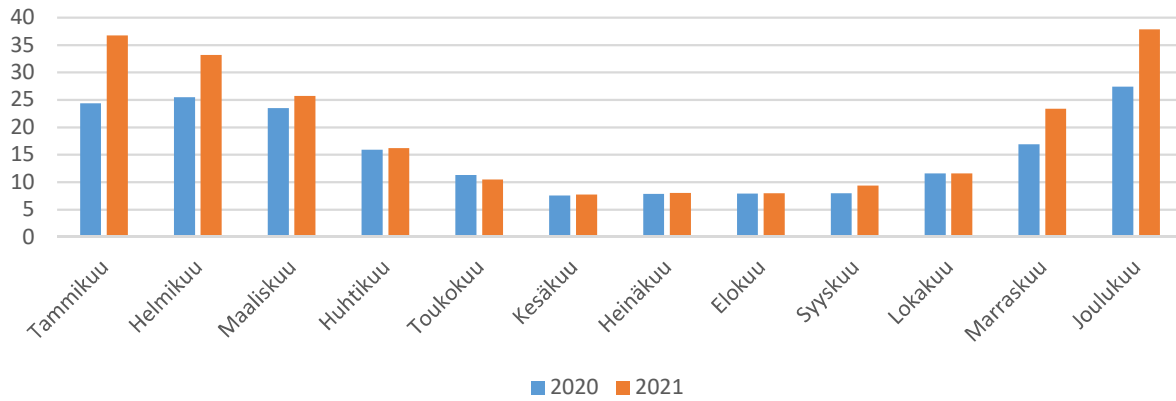

Ahomäki JV

Erkintie JV

Hannunlahti JV

Hevonniemi (Vekkilä)

Ilsaksentie (Hossopiri)

Johdinkuja (Vastustie)

Kaukjärvi

Kaukjärventie (Mutala)