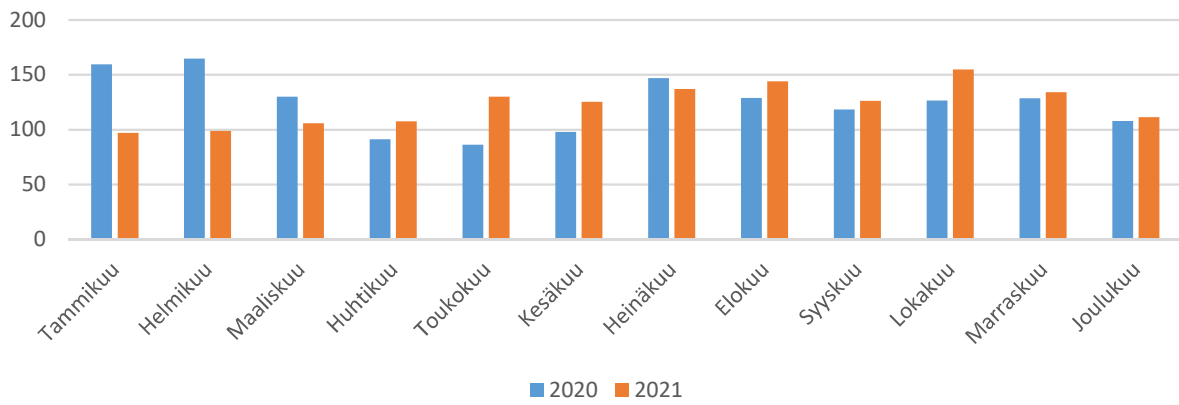

Nuutinkulmantie 19 (Riihivalkaman koulu)