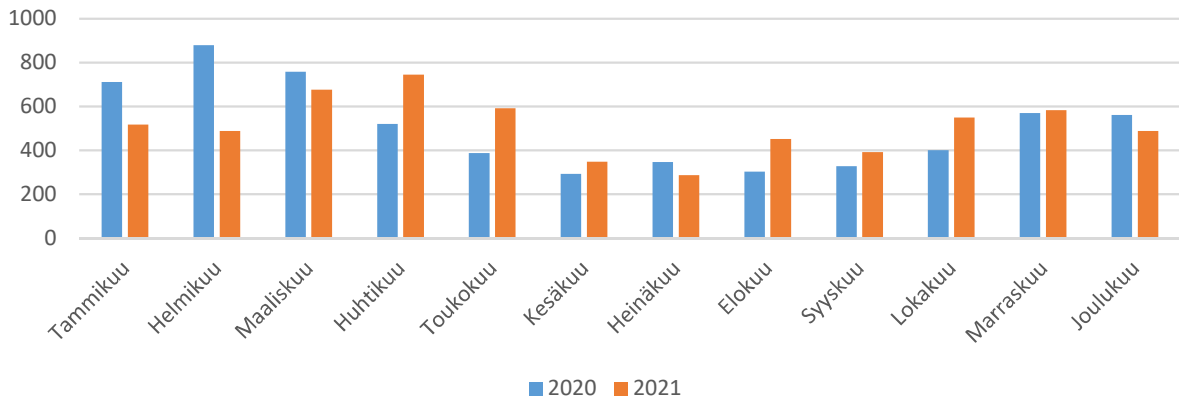

Ahomäki JV

Erkintie JV

Hannunlahti JV

Hevonniemi (Vekkilä)

Ilsaksentie (Hossopiri)

Johdinkuja (Vastustie)

Kaukjärvi

Kaukjärventie (Mutala)