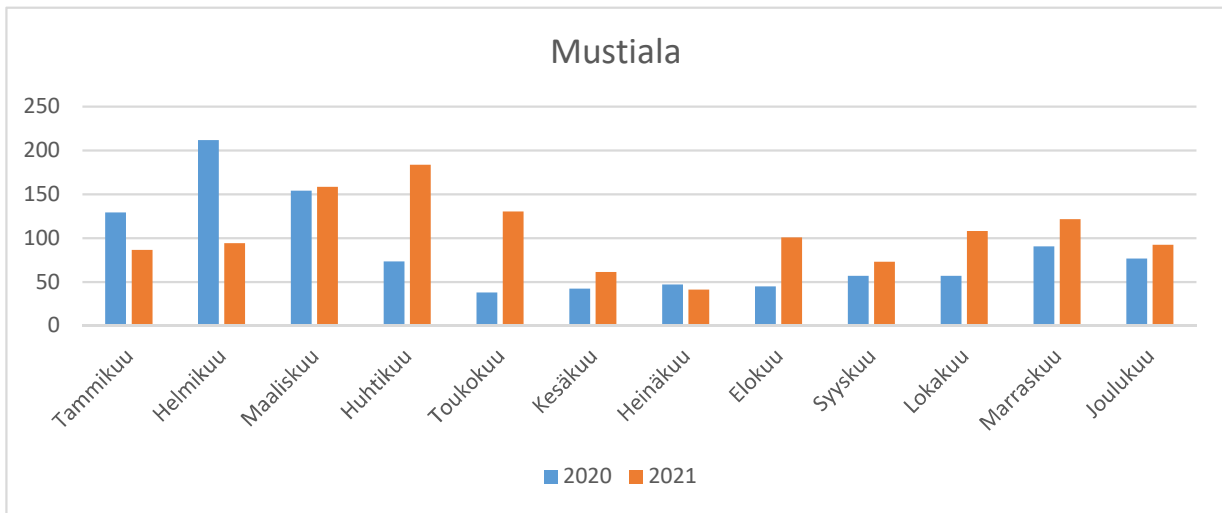

Ahomäki JV

Erkintie JV

Hannunlahti JV

Hevonniemi (Vekkilä)

Ilsaksentie (Hossopiri)

Johdinkuja (Vastustie)

Kaukjärvi

Kaukjärventie (Mutala)

Kuhasuo (Saloniemi)

Nuutinkulmantie 19 (Riihivalkaman koulu)

Pajatie

Papinsilta