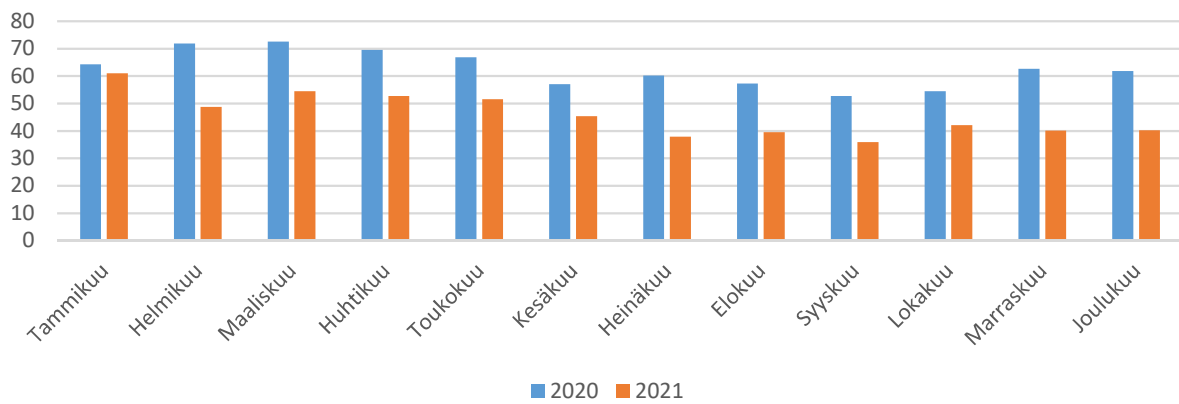

Kuhasuo (Saloniemi)