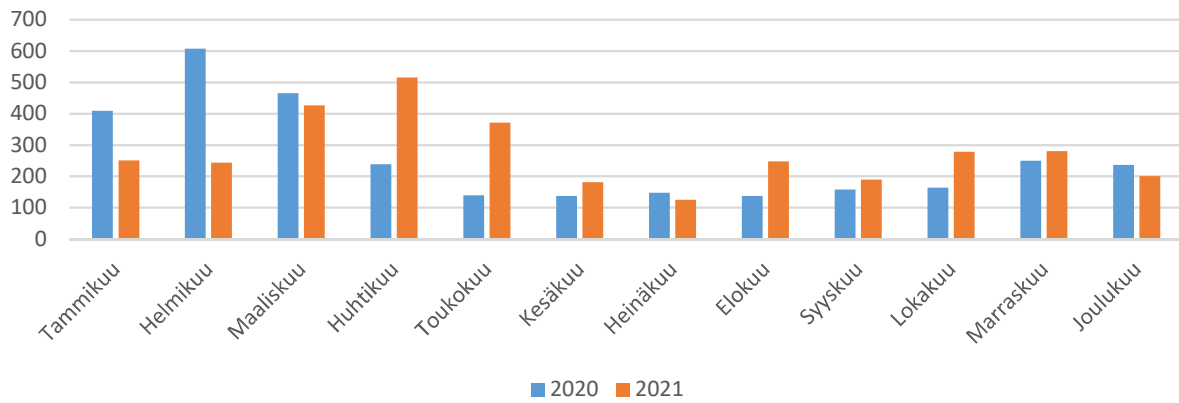

Ahomäki JV

Erkintie JV

Hannunlahti JV

Hevonniemi (Vekkilä)

Ilsaksentie (Hossopiri)

Johdinkuja (Vastustie)

Kaukjärvi

Kaukjärventie (Mutala)