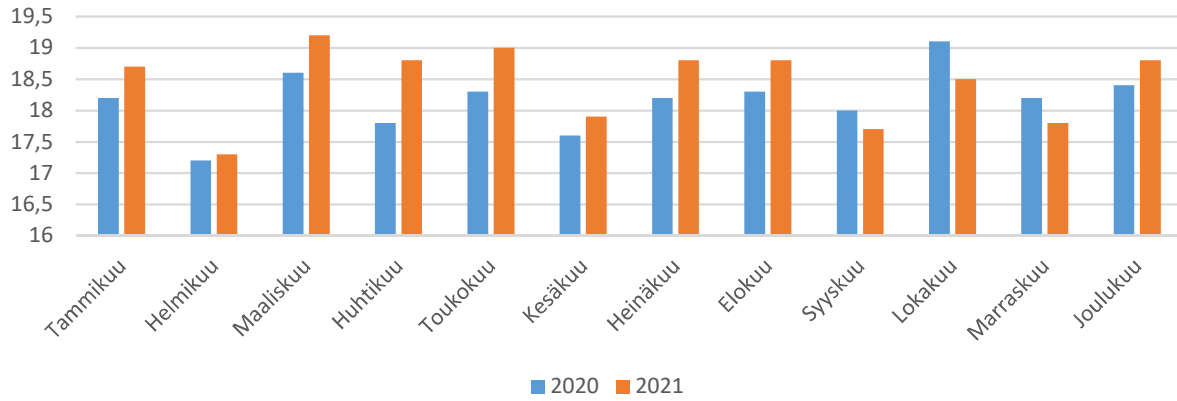

Ahomäki JV

Erkintie JV

Hannunlahti JV

Hevonniemi (Vekkilä)

Ilsaksentie (Hossopiri)

Johdinkuja (Vastustie)

Kaukjärvi

Kaukjärventie (Mutala)