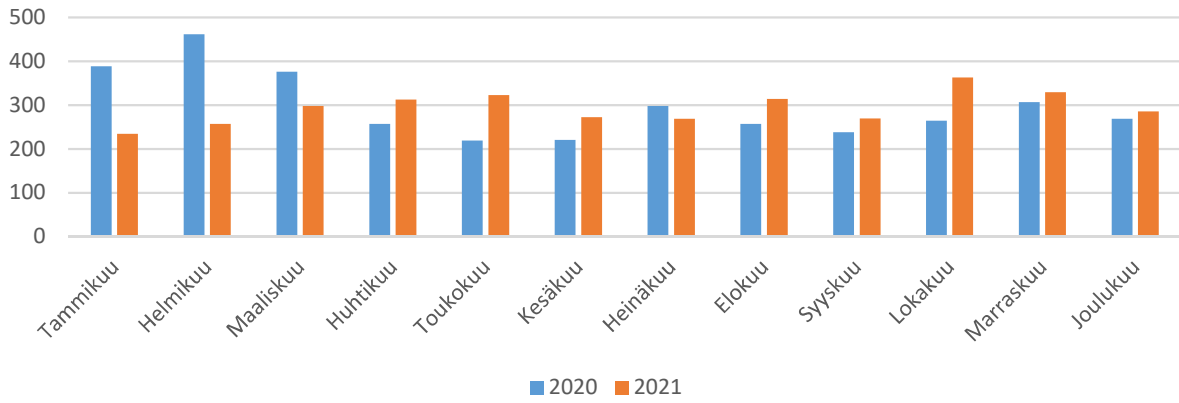

Ahomäki JV

Erkintie JV

Hannunlahti JV

Hevonniemi (Vekkilä)

Ilsaksentie (Hossopiri)

Johdinkuja (Vastustie)

Kaukjärvi

Kaukjärventie (Mutala)