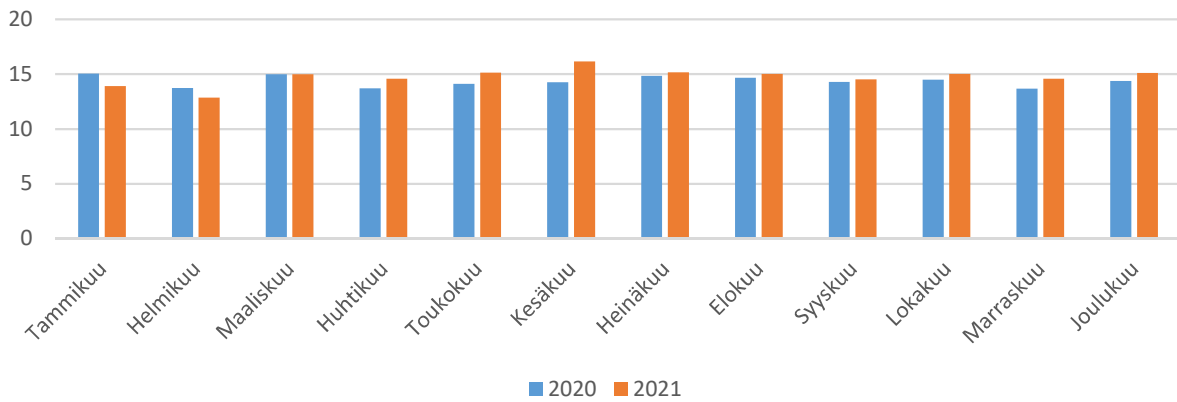

Ahomäki JV

Erkintie JV

Hannunlahti JV

Hevonniemi (Vekkilä)

Ilsaksentie (Hossopiri)

Johdinkuja (Vastustie)

Kaukjärvi

Kaukjärventie (Mutala)