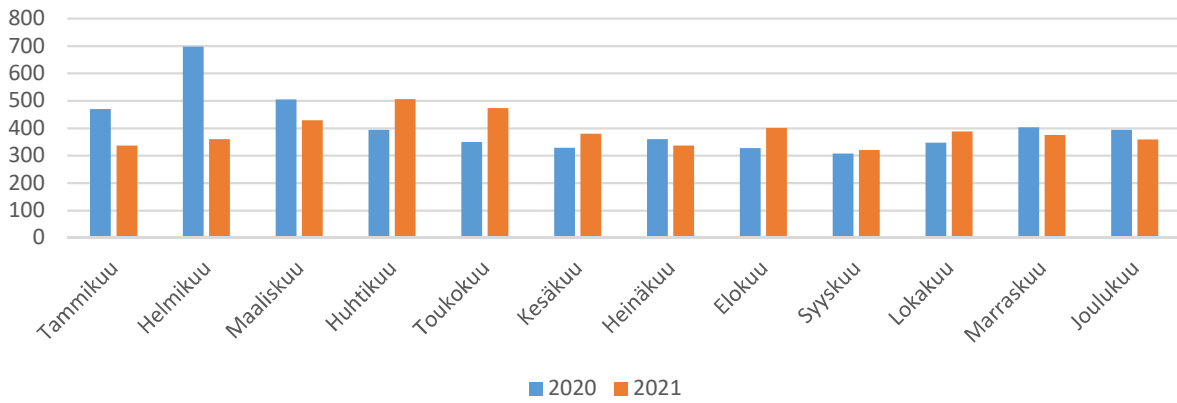

Ahomäki JV

Erkintie JV

Hannunlahti JV

Hevonniemi (Vekkilä)

Ilsaksentie (Hossopiri)

Johdinkuja (Vastustie)

Kaukjärvi

Kaukjärventie (Mutala)