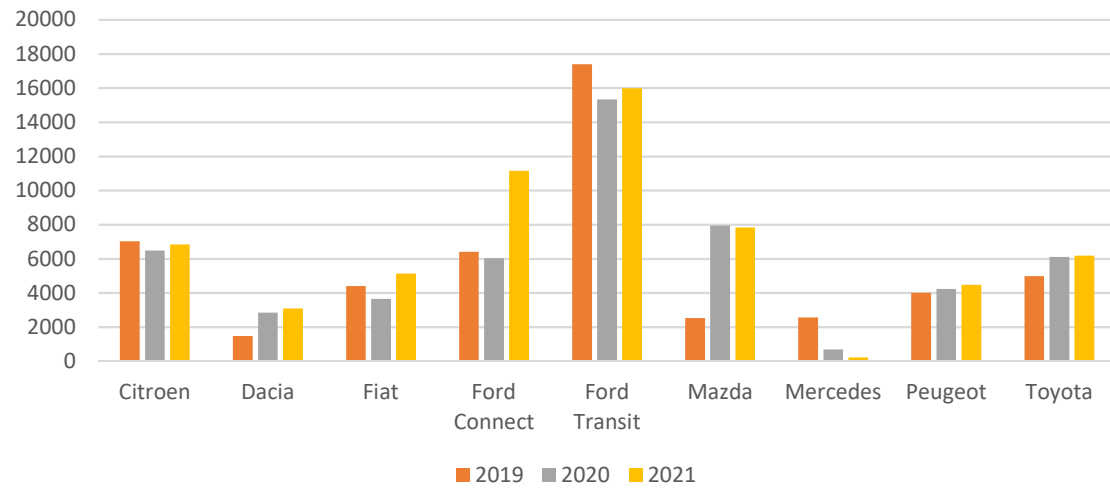

Ajokilometrit

Ruohonleikkureiden ajotunnit

Ajopäivät