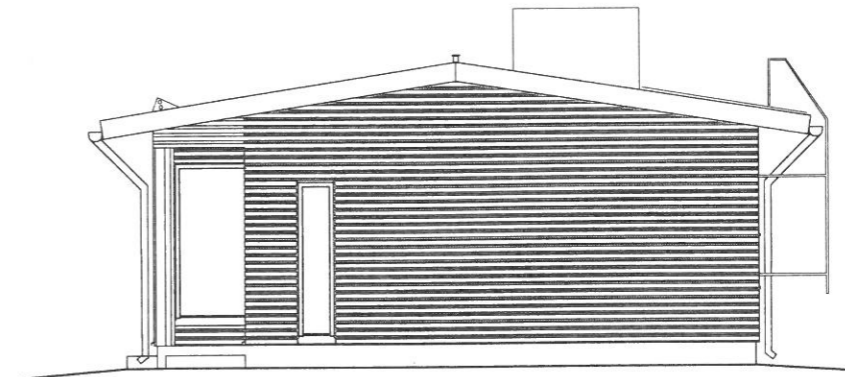

JULKISIVU LOUNAASEEN

JULKISIVU KAAKKOON

JULKISIVU KOILLISEEN

JULKISIVU LUOTEeseen

**JULKISIVUMATERIAALIT**

1. Pystysaumapeltikate:	musta	Ikkunat:	tumma ruskea
2. Vaakapaneeli :	mustan ruskea	Uiko-ovet:	tumma ruskea
3. Sokkeli:	harmaa	Raystaan otsa- ja aluslaudat:	tumma ruskea
		Nurkka- ja pielilaudat, listat :	mustan ruskea