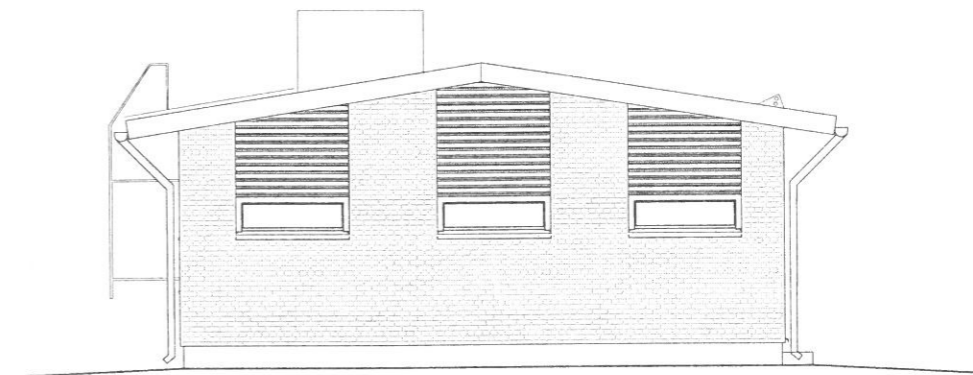

JULKISIVU LOUNAASEEN

JULKISIVU KAAKKOON

JULKISIVU KOILLISEEN

JULKISIVU LUOTEeseen

**JULKISIVUMATERIAALIT**

1. Pystysaumapeltikate:	musta	Ikkunat:	tumma ruskea
2. Vaakapaneeli :	mustan ruskea	Uiko-ovet:	tumma ruskea
3. Sokkeli:	harmaa	Raystaan otsa- ja aluslaudat:	tumma ruskea
		Nurkka- ja pielilaudat, listat :	mustan ruskea