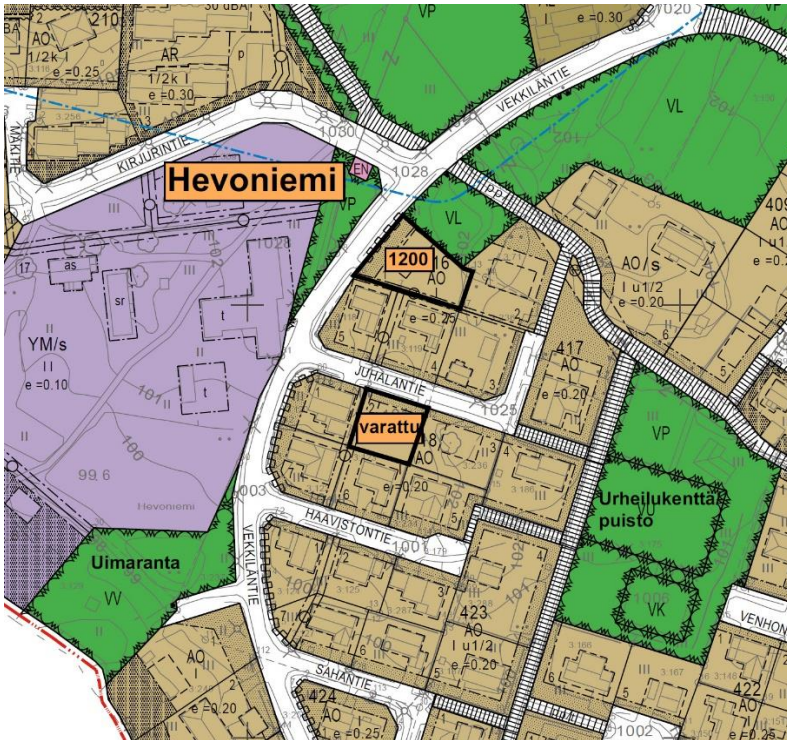

Sijaintikartta Hevoniemi

Huutokaupattu tontti Juhalantie 804m² (varattu)

Huutokaupattavaksi Vekkiläntie 1200m²

Huutokaupattavaksi Veteraanitie 1240m²