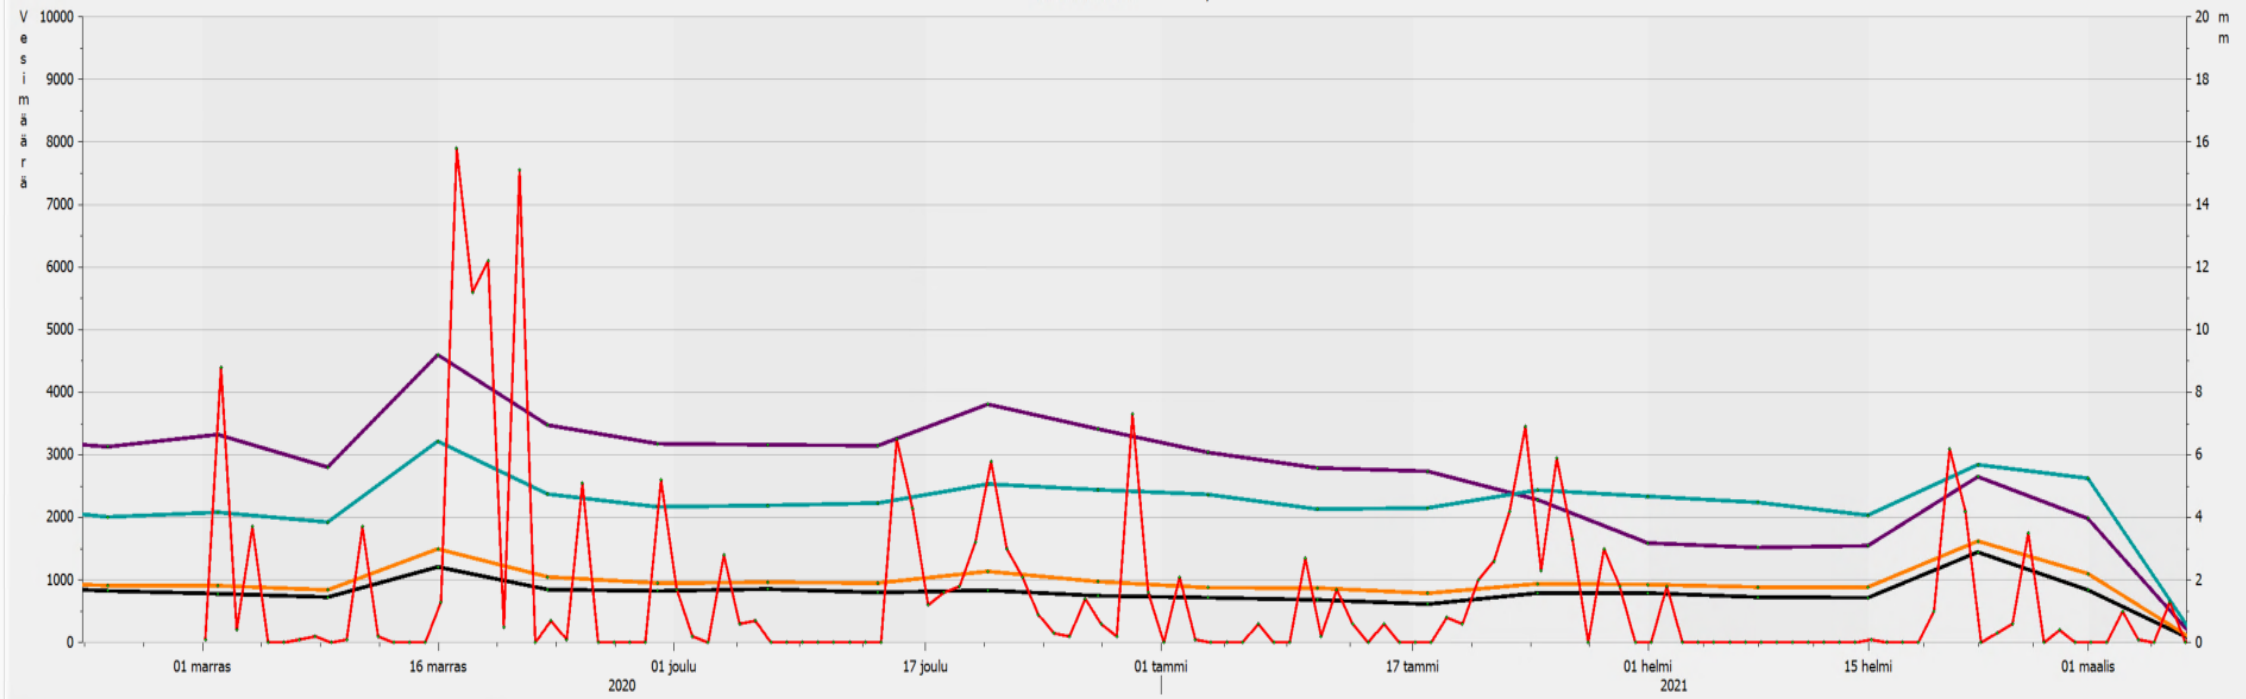

Vuotovesitrendi Veteraanitie-Kyto

- Kynä
- 1.Veteraanitie JVP 42 Vesimäärä
 - 2.Hevosniemi JVP 43 Vesimäärä
 - 3.Manttaali JVP 41 Vesimäärä
 - 4.Kyto JVP 44 Vesimäärä
 - Sademäärä
- Viivainarvo

Luokitus	Aika	Lähde	Viesti	Aihealue	Suppressed Al...	
21	Kriittinen	1.9.2021 15:2...	...alaraja hälytys	Tila muutettu ti...	Pisteen tila	0
	Kriittinen	20.8.2021 13:...	...yläraja hälytys	Tila muutettu ti...	Pisteen tila	0
	Kriittinen	20.8.2021 10:...	...attori käy.Tila	Tila muutettu ti...	Pisteen tila	0
	Kriittinen	1.8.2021 20:5...	...yläraja hälytys	Tila muutettu ti...	Pisteen tila	0
	Kriittinen	1.8.2021 16:5...	...yläraja hälytys	Tila muutettu ti...	Pisteen tila	0
21	Kriittinen	22.7.2021 19:...	...alaraja hälytys	Tila muutettu ti...	Pisteen tila	0
	Kriittinen	13.7.2021 9:3...	...yläraja hälytys	Tila muutettu ti...	Pisteen tila	0
	Kriittinen	23.6.2021 15:...	...itevika hälytys	Tila muutettu ti...	Pisteen tila	0

Luokitus	Aika	Lähde	Viesti	Aihealue	Suppressed Al...
21	1.9.2021 15:2...	...alaraja hälytys	Tila muutettu ti...	Pisteen tila	0
	20.8.2021 13:...	...yläraja hälytys	Tila muutettu ti...	Pisteen tila	0
	20.8.2021 10:...	...attori käy.Tila	Tila muutettu ti...	Pisteen tila	0
	1.8.2021 20:5...	...yläraja hälytys	Tila muutettu ti...	Pisteen tila	0
	1.8.2021 16:5...	...yläraja hälytys	Tila muutettu ti...	Pisteen tila	0
21	22.7.2021 19:...	...alaraja hälytys	Tila muutettu ti...	Pisteen tila	0
	13.7.2021 9:3...	...yläraja hälytys	Tila muutettu ti...	Pisteen tila	0
	23.6.2021 15:...	...itevika hälytys	Tila muutettu ti...	Pisteen tila	0