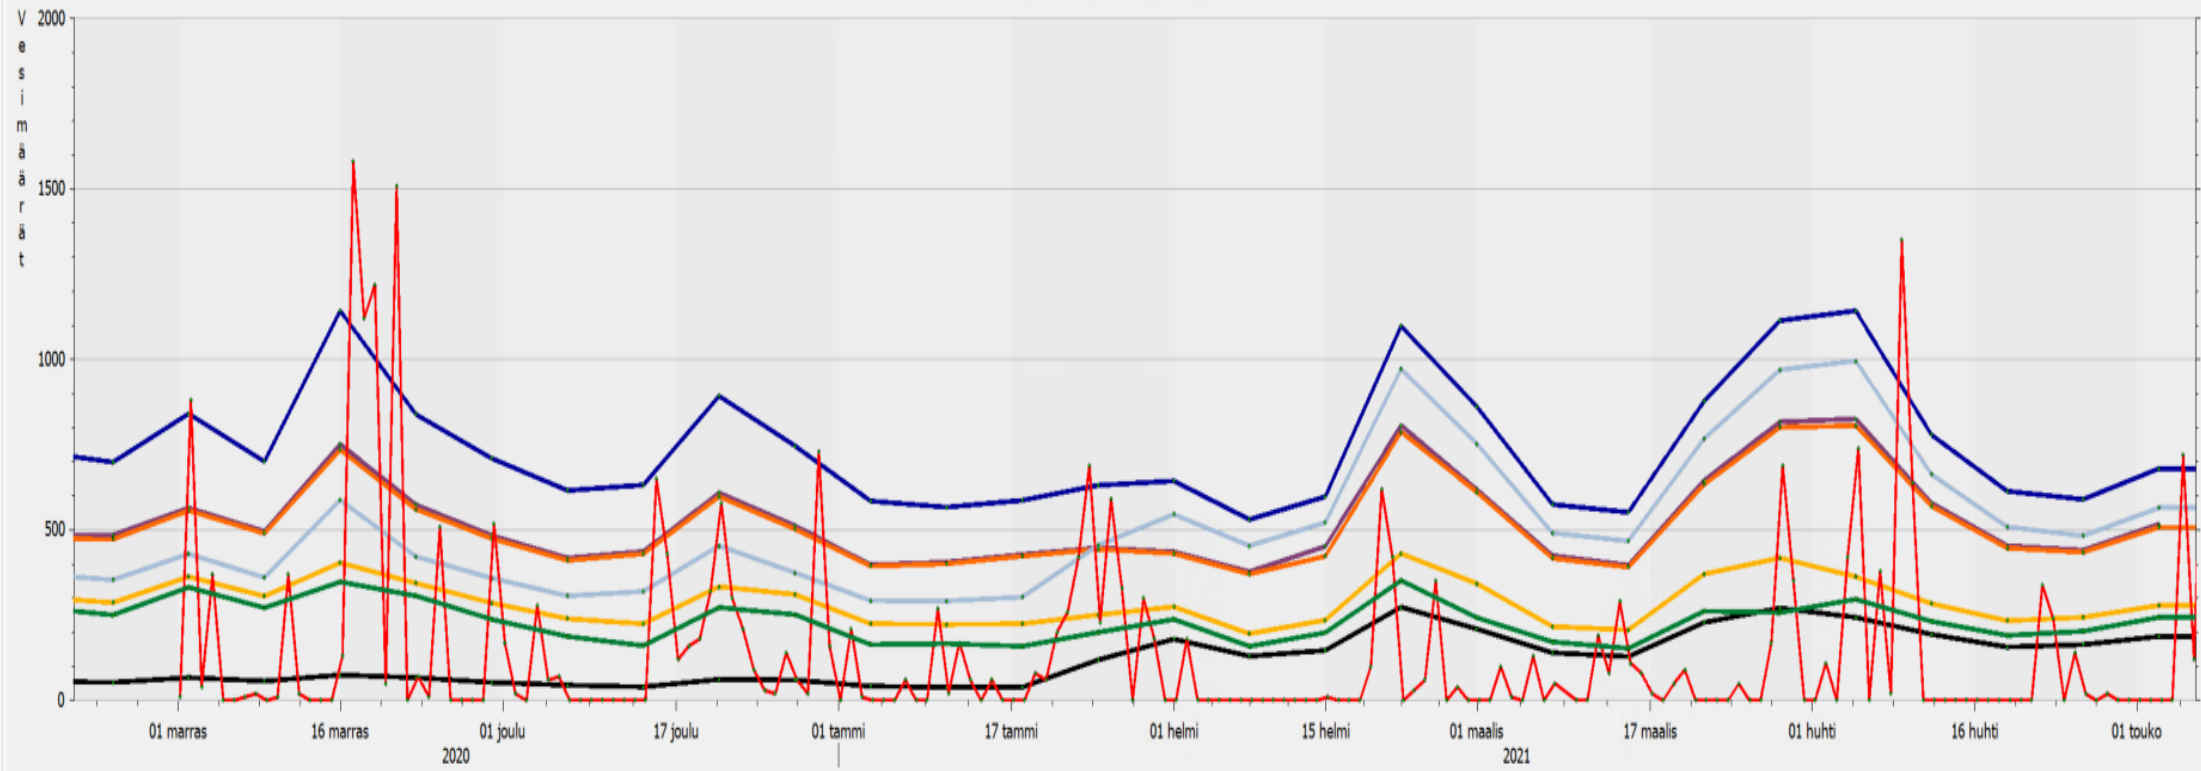

Vuotovesitrendi Pertinpelto - Papinsilta

Kynä

Kynä	Vivainarvo
☒ 1. Pertinpelto JVP 26 Vesimäärä	-
☒ 2. Nuutti JVP 26 Vesimäärä	-
☒ 3. Similänkulma JVP 24 Vesimäärä	-
☒ 4. Ahonmäki JVP 23 Vesimäärä	-
☒ 5. Hannunlahti JVP 22 Vesimäärä	-
☒ 6. Papinsilta JVP 21 Vesimäärä	-
☒ Sademäärä	-
☒ 7. Riihivalkaman koulu JVP27	-