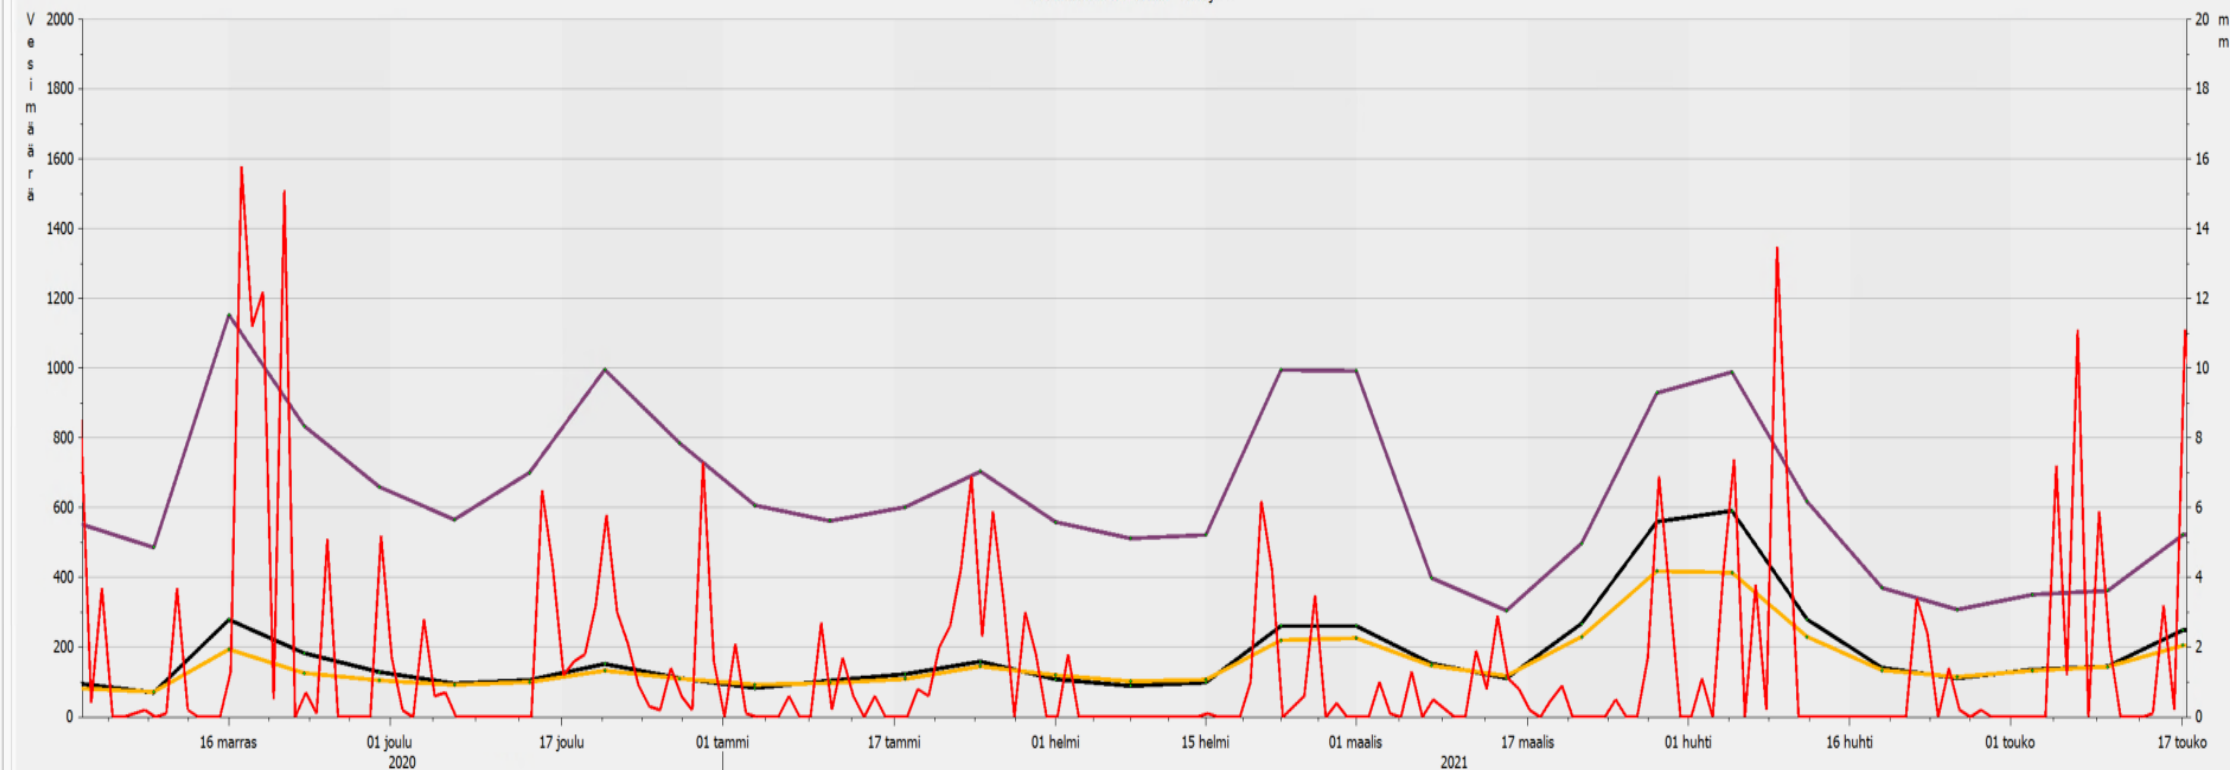

Vuotovesitrendi Mustiala - Kaukjärvi

Kynä

Kynä	Viivainarvo
<input checked="" type="checkbox"/> 1.Mustiala JVP 50 Vesimäärä	-
<input checked="" type="checkbox"/> 2.Mutala JVP 48 Vesimäärä	-
<input checked="" type="checkbox"/> 3.Kaukjärvi JVP 45 Vesimäärä	-
<input checked="" type="checkbox"/> Tammela.Sademäärä.Arvo	-

Luokitus	Aika	Lähde	Viesti	Aihealue	Suppressed Al...
21	1.9.2021 15:2...	...alaraja hälytys	Tila muutettu ti...	Pisteen tila	0
	20.8.2021 13:...	...yläraja hälytys	Tila muutettu ti...	Pisteen tila	0
	20.8.2021 10:...	...attori käy.Tila	Tila muutettu ti...	Pisteen tila	0
	1.8.2021 20:5...	...yläraja hälytys	Tila muutettu ti...	Pisteen tila	0
	1.8.2021 16:5...	...yläraja hälytys	Tila muutettu ti...	Pisteen tila	0
21	22.7.2021 19:...	...alaraja hälytys	Tila muutettu ti...	Pisteen tila	0
	13.7.2021 9:3...	...yläraja hälytys	Tila muutettu ti...	Pisteen tila	0
	23.6.2021 15:...	...itevika hälytys	Tila muutettu ti...	Pisteen tila	0