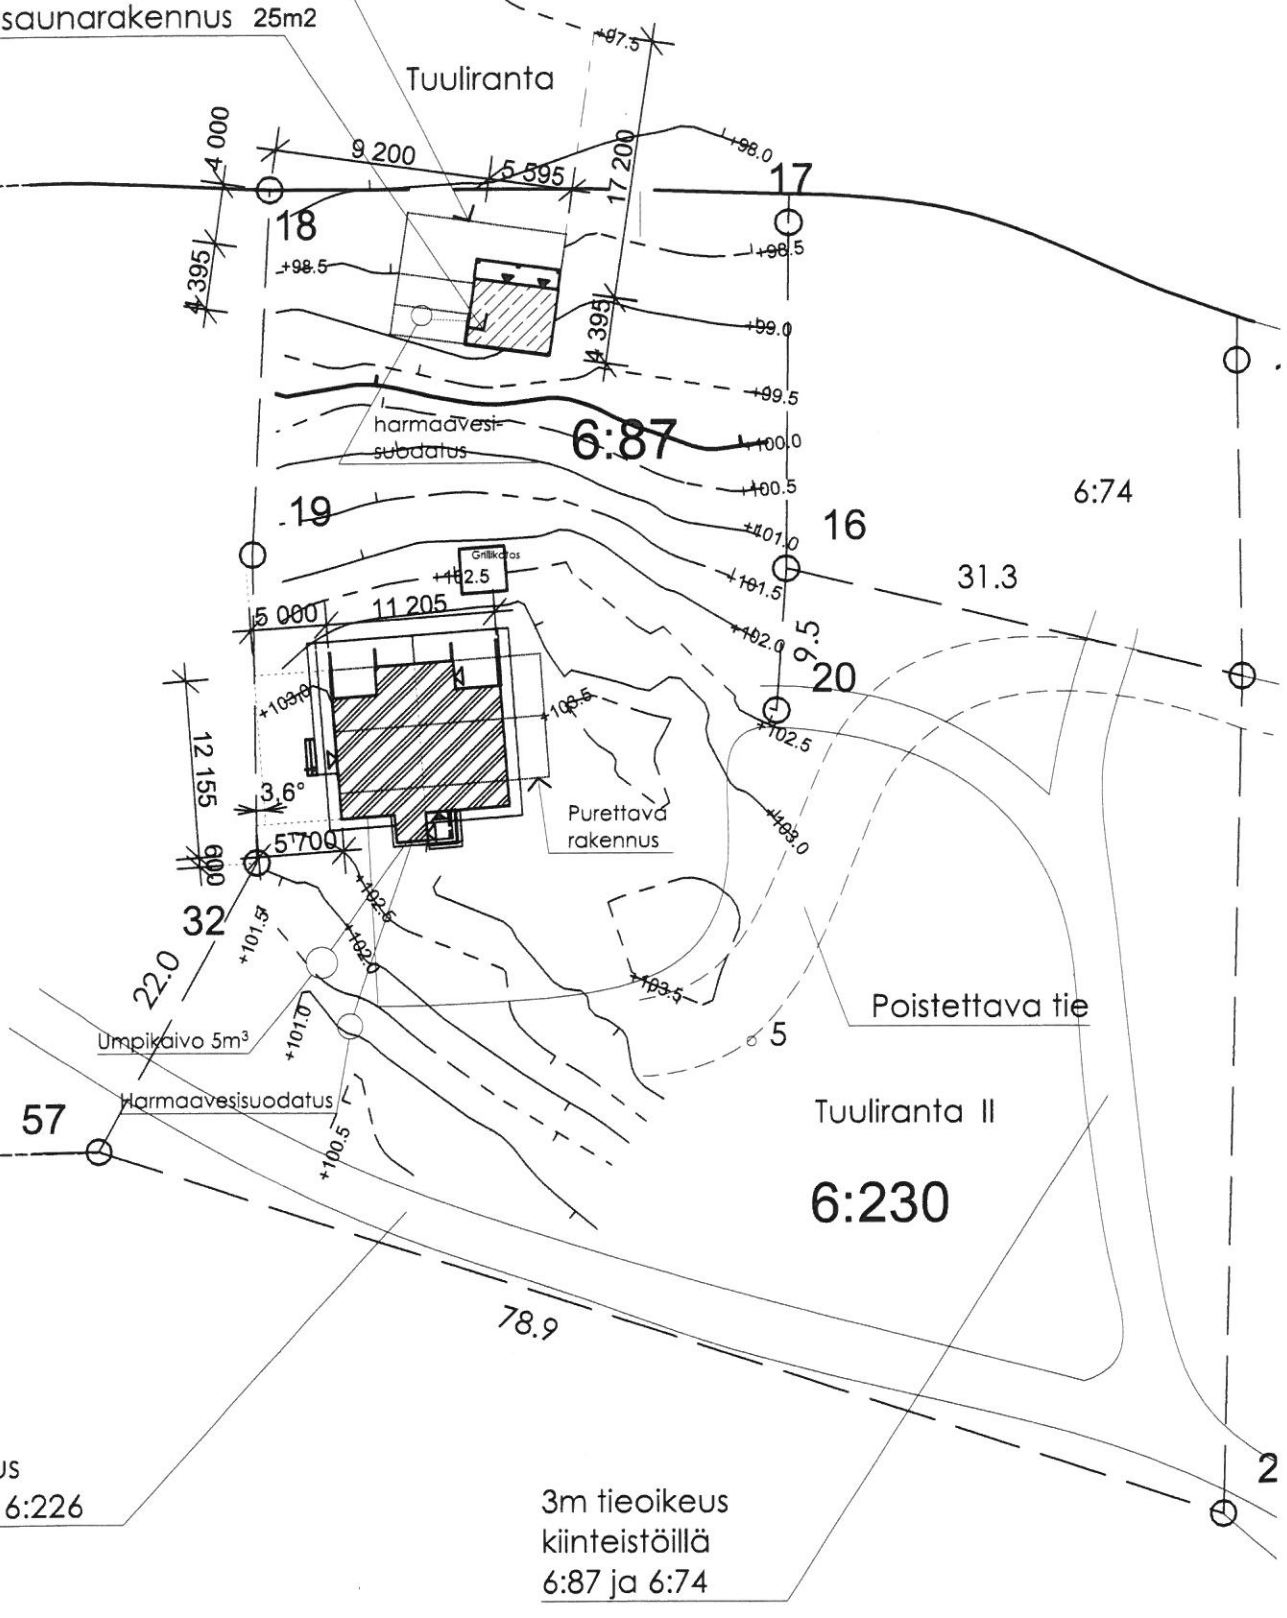

RAKENTAMISTILANNE

- = lupaa haetaan
- = vakituiseen asumiseen liittyvät rakennukset
- = vapaa-ajan rakennukset

Swi-Corran Oy

Rakennuspaikka

Palstakulma

Purettava vanha saunarakennus

Uusi saunarakennus 25m²

Tuuliranta

6:226

Uusi 3m tieoikeus kiinteistölle 6:226

3m tieoikeus kiinteistöillä 6:87 ja 6:74

Uusi tielinjaus